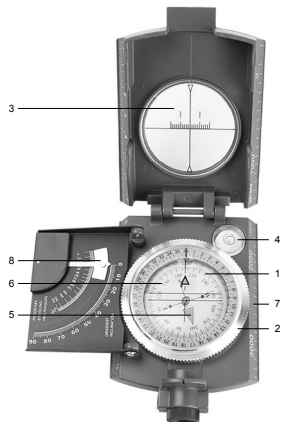

Levenhuk AC20

EN	FI	PL
1 Sight glass	1 Lasi-ikkuna	1 Okno kontrolne
2 Rotating rim	2 Pyörivä suuntakehä	2 Pierścień obrotowy
3 Sighting window with sighting line	3 Lasi-ikkuna suunnanottiviivolla	3 Okienko z kreską celowniczą
4 Bubble level	4 Vesivaaka	4 Poziomica pecherykowa
5 North arrow (compass needle)	5 Pohjoisnuoli (kompassin neula)	5 Igła magnetyczna (strzałka wskazująca północ)
6 360° scale with degrees	6 360° asteikko	6 Podziałka stopniowa 360°
7 Ruler	7 Viivain	7 Liniał
8 Clinometer (AC20)	8 Klinometri (AC20)	8 Klinometr (AC20)

AZ	FR	PT
1 Vizir eynayı	1 Verre de visée	1 Mostrador
2 Flatlama haşyası	2 Bague rotative	2 Aro rotativo
3 Vizir xatti illa vizir pancorası	3 Fenêtre de visée avec ligne de visée	3 Visor com linha de mira
4 Bulut savıyısı	4 Niveau à bulle	4 Nivel de bolha de ar
5 Şimal ox (kompas iynası)	5 Flèche du Nord (aiguille de la boussole)	5 Seta norte (agulha da bússola)
6 Dereceli 360° miyas	6 Graduation sur 360° en degrés	6 Escala graduada de 360°
7 Xatkeş	7 Règle	7 Régua
8 Klinometer (AC20)	8 Inclinomètre (AC20)	8 Clinometro (AC20)

BG	HU	RO
1 Зрително стъкло	1 Szalencia	1 Vizor
2 Въртлив се обръщ	2 Szalencia forgatható gyűrűje	2 Cadru rotativ
3 Зрителен прозорец с насочваща линия	3 Nézőke irányzékkal	3 Fereastră de vizare cu linie de vizare
4 Нивелир с мехурче	4 Vízmenték	4 Nivelul bulelor
5 Стрелка за Север (стрелка на компаса)	5 Eszak nyíl (mágnestű)	5 Sigiliția cîrei indică nordul (scul buzelei)
6 360° скала с градуси	6 360°-os számkálta	6 Scară de 360° cu grade
7 Линейка	7 Irányvonalzó	7 Riglă
8 Инклинометър (AC20)	8 Klinométer (AC20)	8 Clinometru (AC20)

CZ	IT	RU
1 Krycí sklo	1 Vetro di lettura	1 Просмотровая линза
2 Otočný kotouč (rámeček)	2 Ghiera rotante	2 Бельез (поворотный ободок)
3 Průzor s tyškou	3 Finestra di lettura con filo di traguardo	3 Просмотровое окошко с угломерной шкалой
4 Bublínková vodováha	4 Livella a bolla	4 Пузырьковый уровень
5 Šipka severu (střelka kompasu)	5 Freccia verso nord (ago della bussola)	5 Магнитная стрелка
6 360° stupnice	6 Quadrante con scala a 360°	6 Плавающий циферблат
7 Pravítko	7 Righello	7 Линейка
8 Klinometer (AC20)	8 Clinometro (AC20)	8 Клинометр (AC20)

DE	LT	SK
1 Deckglas	1 Stebėjimo langelis	1 Prizier
2 Drehring	2 Besisukantis apvadus	2 Rotacijský prsten
3 Peilfenster mit Peillinie	3 Stebėjimo langelis su stebėjimo linija	3 Okno s pozorovacou čiarou
4 Wasserwaage	4 Burbulų lygis	4 Bublínková vodováha
5 Nordanzeiger	5 Šiaurės krypities rodyklė (kompassnadelė)	5 Strelka (šlia kompasu)
6 360-Grad-Skala mit Gradenteilungen	6 360° skale su laipsniais	6 360° škála so stupňami
7 Maßstab	7 Linuotė	7 Pravítko
8 Neigungsmesser (AC20)	8 Klinometras (AC20)	8 Svahomer (AC20)